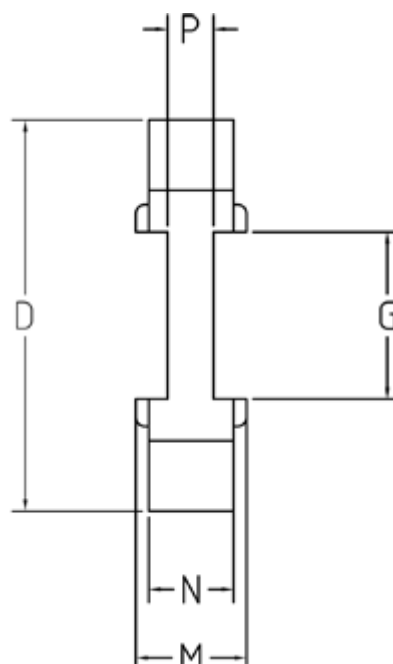

Varenummer: 333501401
Beskrivelse: Element Klonex ES14
PU Polyuretan Gul 92 Shore A

Mål

D = 30

G = 10,5

M = 13

N = 10

P = 2.0